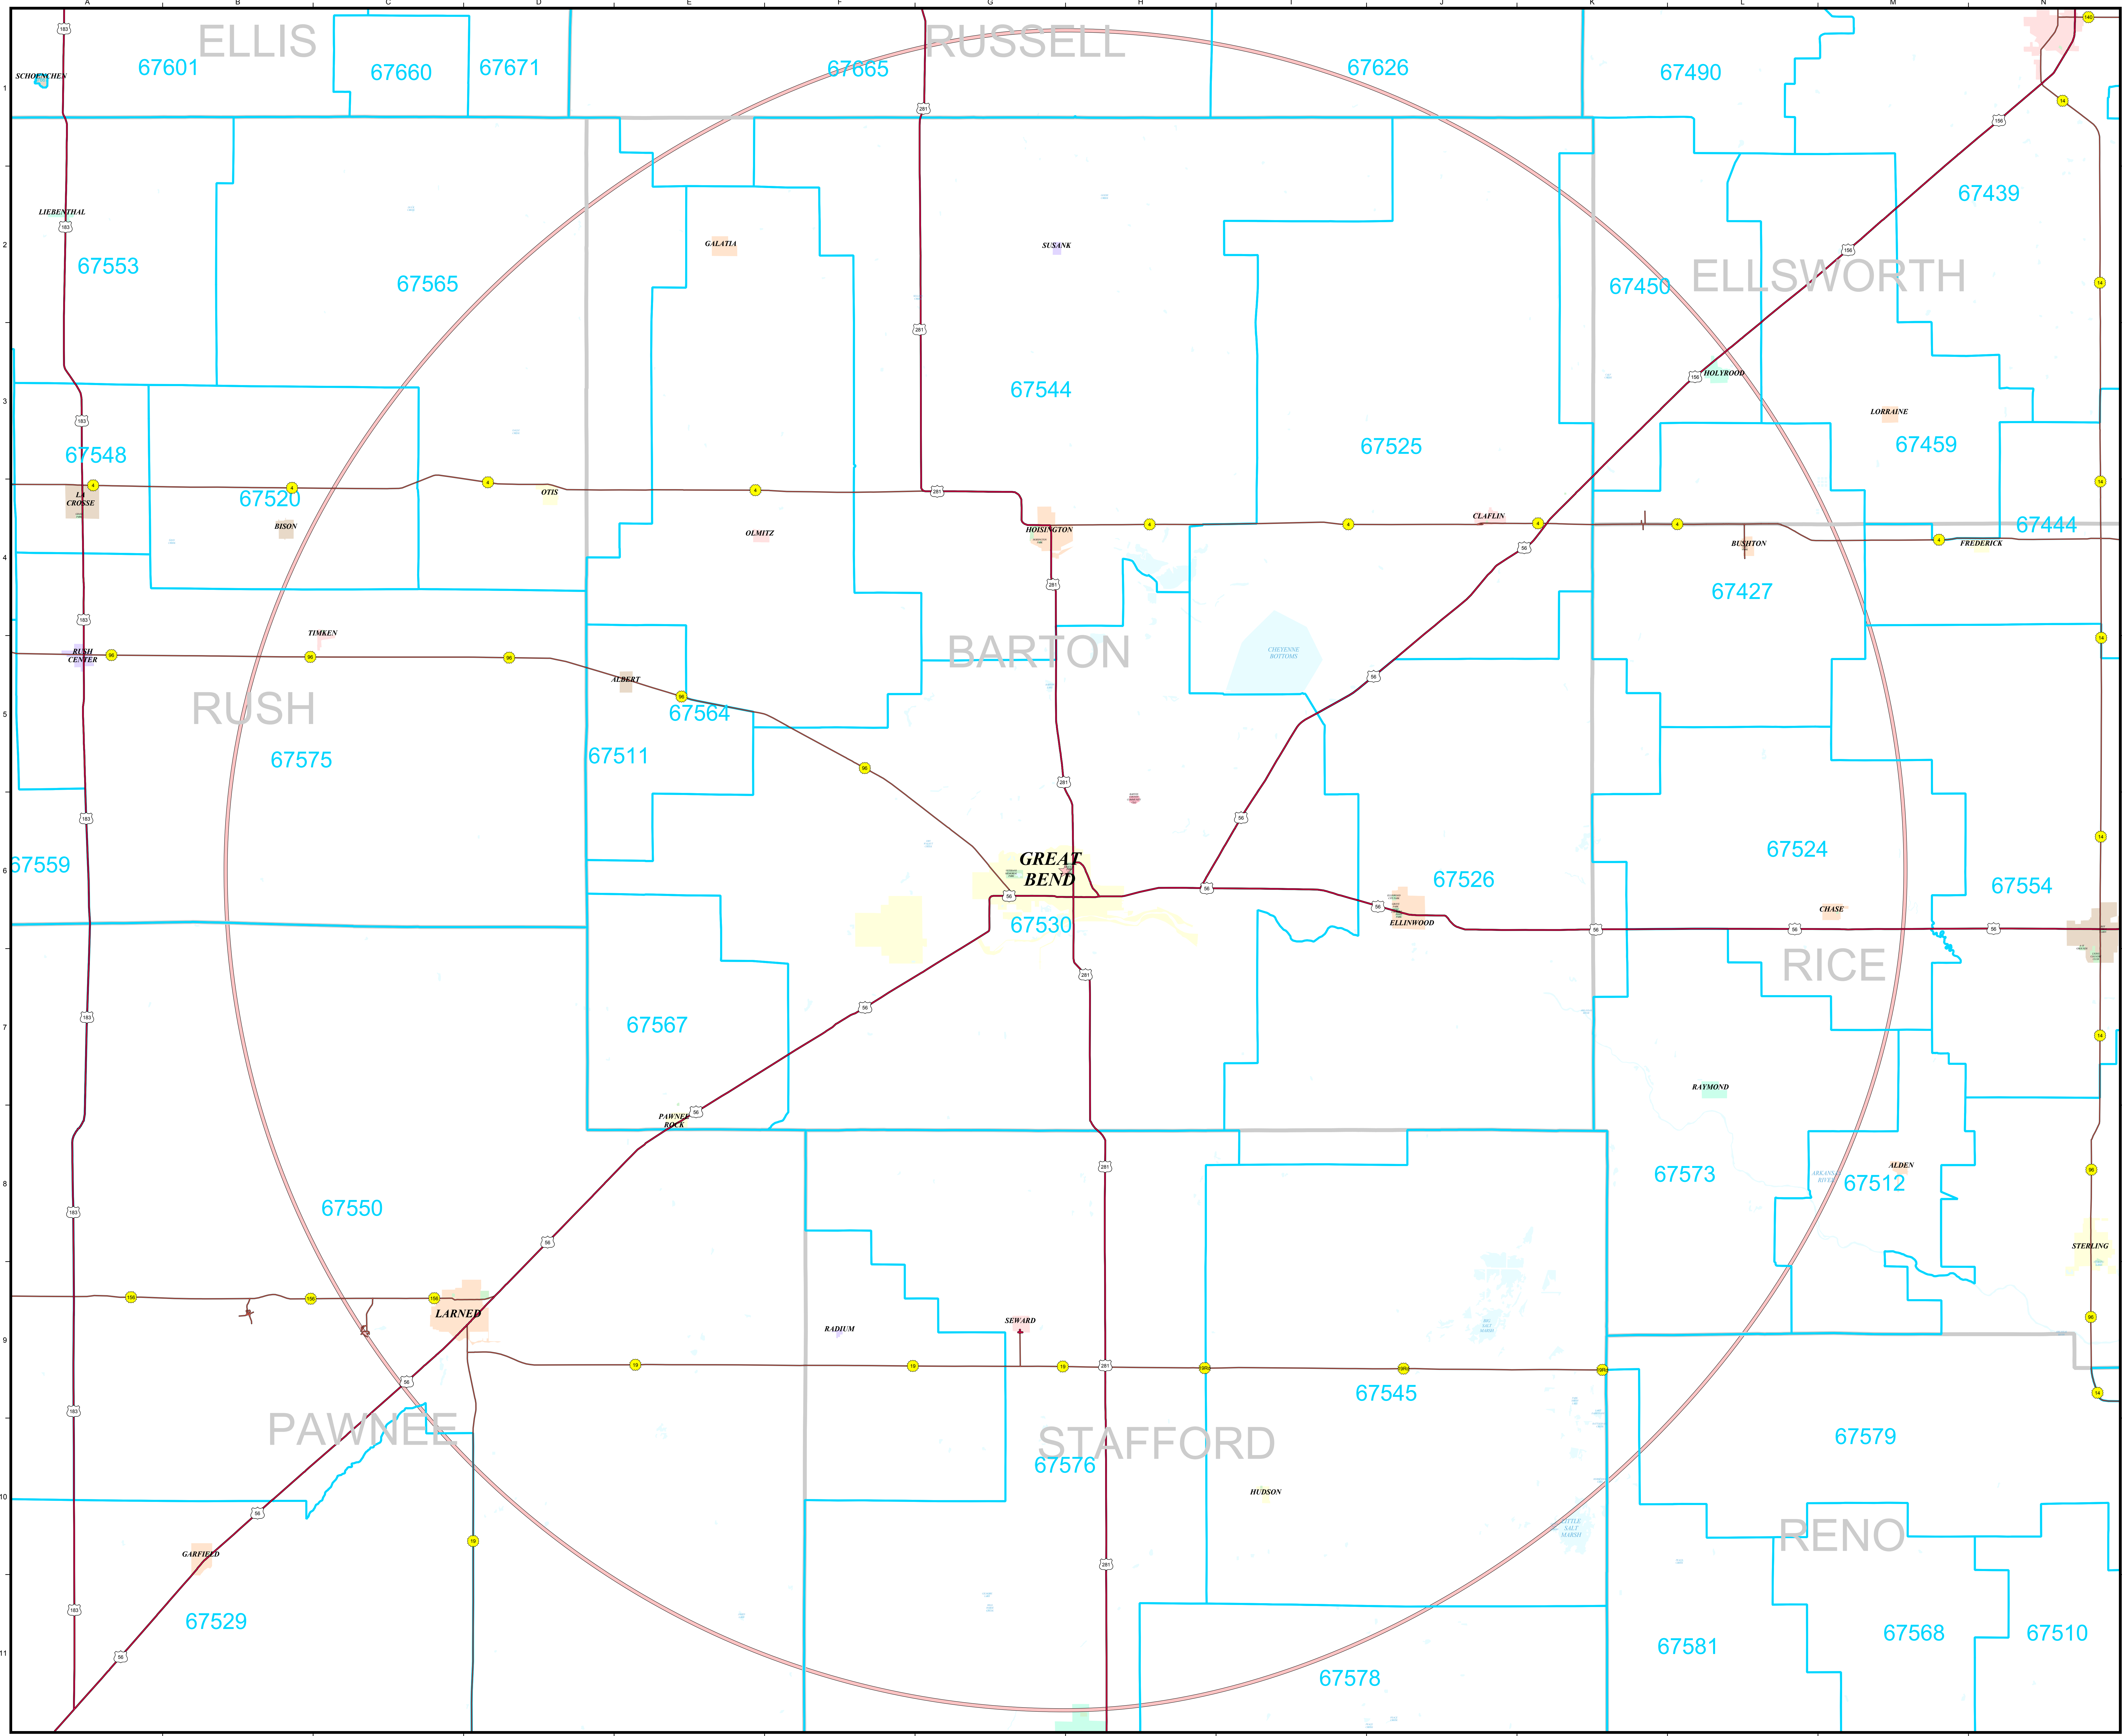

**GREAT BEND, KS
25 MILE RADIUS**

2003 ZIP Code Arterial

ZIP Code Index/Grid Locator

ZIP Code	ZIP Name	LOC
67427	BUSHYTON	L4
67439	ELLSWORTH	M2
67444	GENESEO	N3
67450	HOLYROOD	K2
67459	LORRAINE	M3
67490	WILSON	L1
67511	ALBERT	E5
67512	ALDEN	M8
67520	BISON	E4
67524	CHASE	L6
67525	CLAFLIN	J3
67526	ELLINWOOD	J6
67529	GARFIELD	B10
67530	GREAT BEND	G6
67544	HOISINGTON	H3
67545	HUDSON	J9
67550	LARNED	D9
67553	LIEBENTHAL	A2
67554	LYONS	N6
67554	OLMITZ	E3
67585	OTIS	C3
67587	PAWNEE ROCK	E7
67588	PLEVNA	M11
67573	RAYMOND	L8
67575	RUSH CENTER	B5
67576	SAINT JOHN	S10
67578	STAFFORD	I11
67579	STERLING	M9
67581	SYLVIA	L10
67601	HAYS	B1
67626	BUNKER HILL	I1
67660	PEIFER	F1
67665	RUSSELL	F1
67671	VICTORIA	C1

Scale in Miles: 0 1 2
Scale in Kilometers: 0 2 4

Map Key

- County: Light Gray
- State: Dark Gray
- ZIP Code: Blue
- Kansas Highways: Yellow
- US Highways: Red
- Interstate Highways: Blue